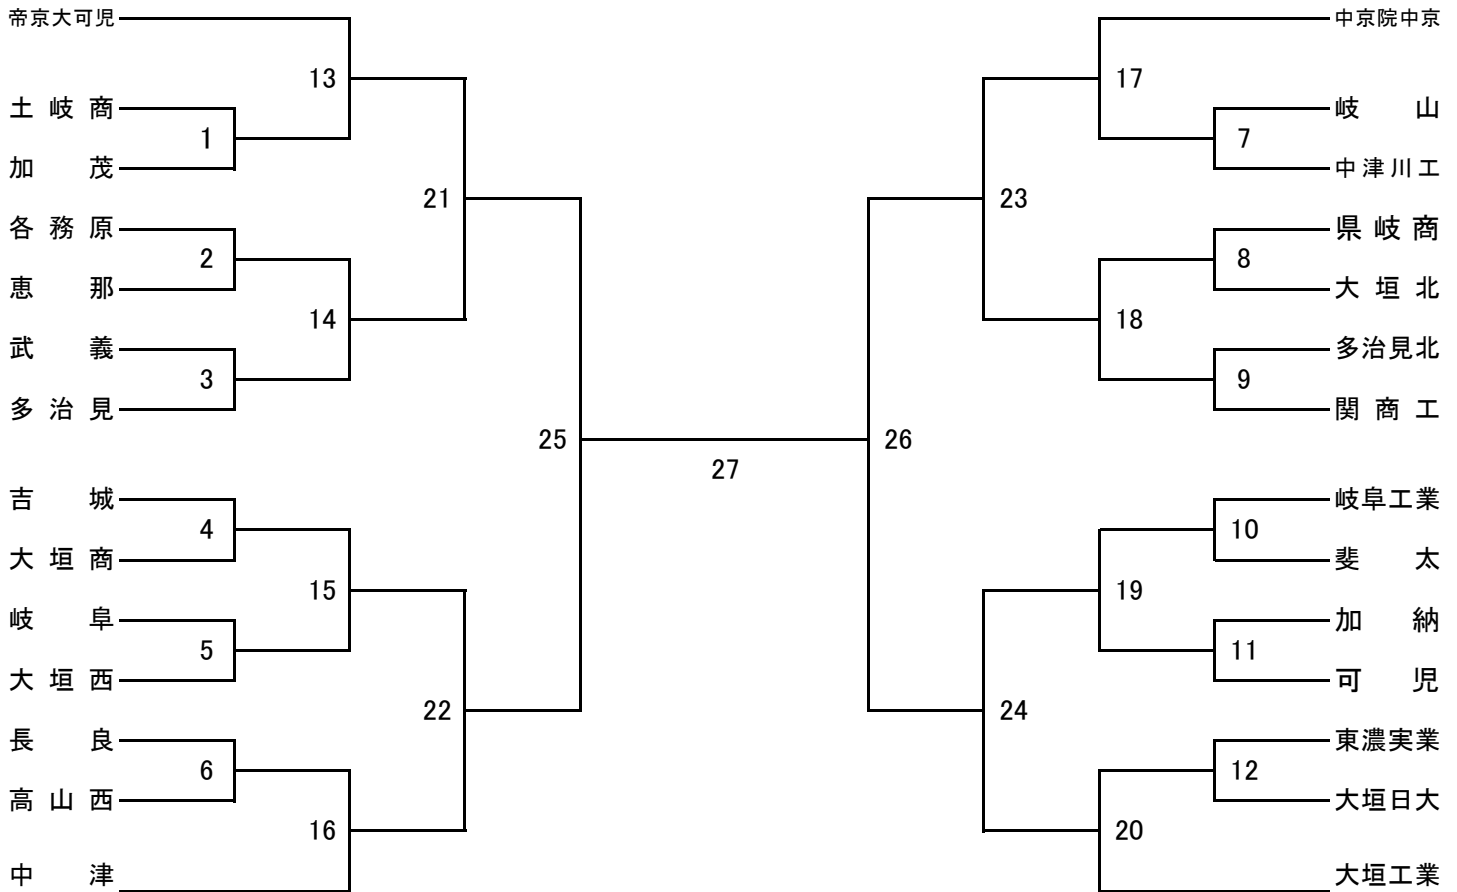

組合せ

試合時間・会場

(試合時間の略)

- A= 10:00
- B= 12:00
- C= 14:00
- D= 11:00
- E= 13:00
- F= 9:00
- G= 11:00
- H= 13:00
- I= 15:00

期日	会場	No.	順
5月13日(日)	GFC	5	F
		10	G
		3	H
		8	I
	吉城	4	A
		6	B
5月13日(日)	各務原	2	A
		11	B
		12	C
	多治見北	9	A
		1	B
		7	C

期日	会場	No.	順
5月19日(土)	GFC	20	A
		19	B
		15	C
	中京	17	A
		16	B
		18	C
	けやき	13	A
		14	B

期日	会場	No.	順
5月20日(日)	中京	23	A
		22	B
	けやき	21	A
		24	B
5月26日(土)	メドウ	25	D
		26	E
6月2日(土)	メドウ	27	D