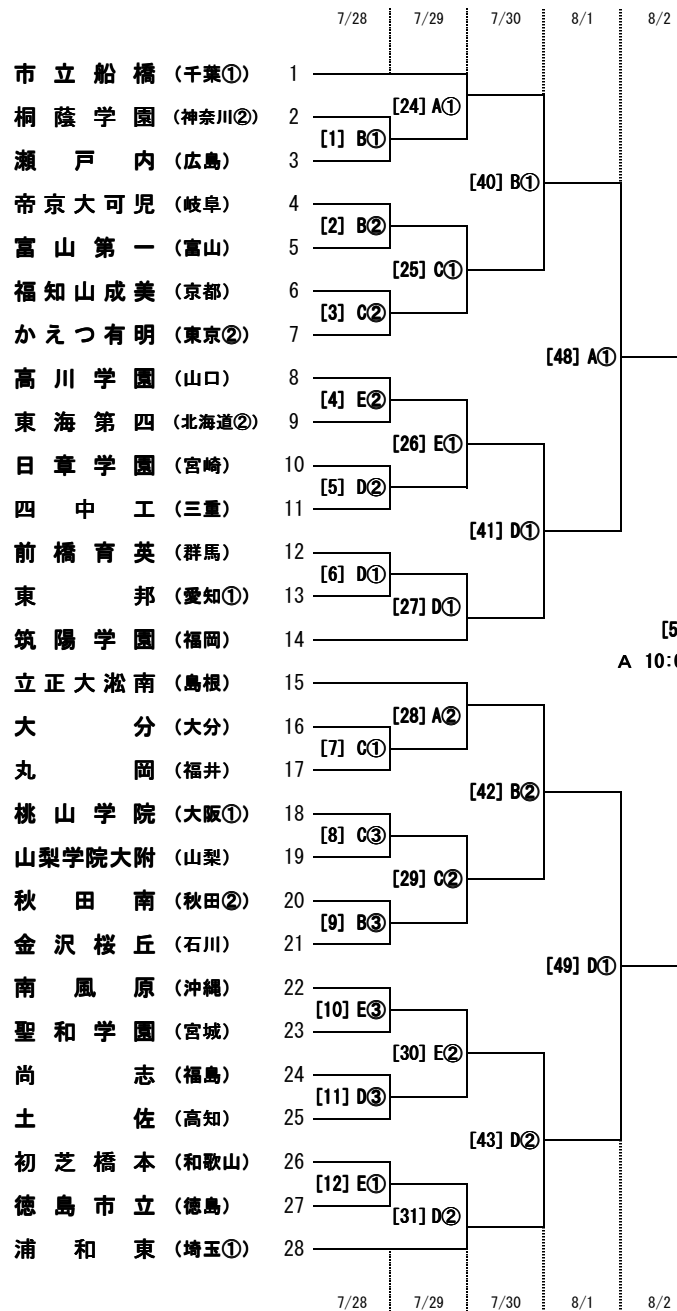

平成23年度全国高等学校総合体育大会サッカー競技大会 組合せ・競技日程・会場割

競技会場		7/27 水	1 7/28 木	2 7/29 金	3 7/30 土	7/31 日	準々 8/1 月	準 8/2 火	決 8/3 水
A	八橋運動公園陸上競技場		・	2	・	休 養 日	2	1	1
B	八橋運動公園球技場		3	・	2		・	1	・
C	八橋運動公園健康広場		3	2	・		・	・	・
D	男鹿総合運動公園陸上競技場		3	2	2		2	・	・
E	OGAマリンパーク球技場		3	2	・		・	・	・
F	西目カントリーパークサッカー場		3	2	2		・	・	・
G	仁賀保グリーンフィールド		2	2	2		・	・	・
H	TDK秋田総合スポーツセンター サッカー場A		3	2	・		・	・	・
I	TDK秋田総合スポーツセンター サッカー場B		3	2	・		・	・	・
試合数 合計 54			23	16	8			4	2

区分	試合開始予定時間
1回戦	①10:00 ②12:00 ③15:00
2回戦	①10:00 ②12:00
3回戦	①10:00 ②12:00
準々決勝	①10:00 ②12:00
準決勝	10:00
決勝	10:00