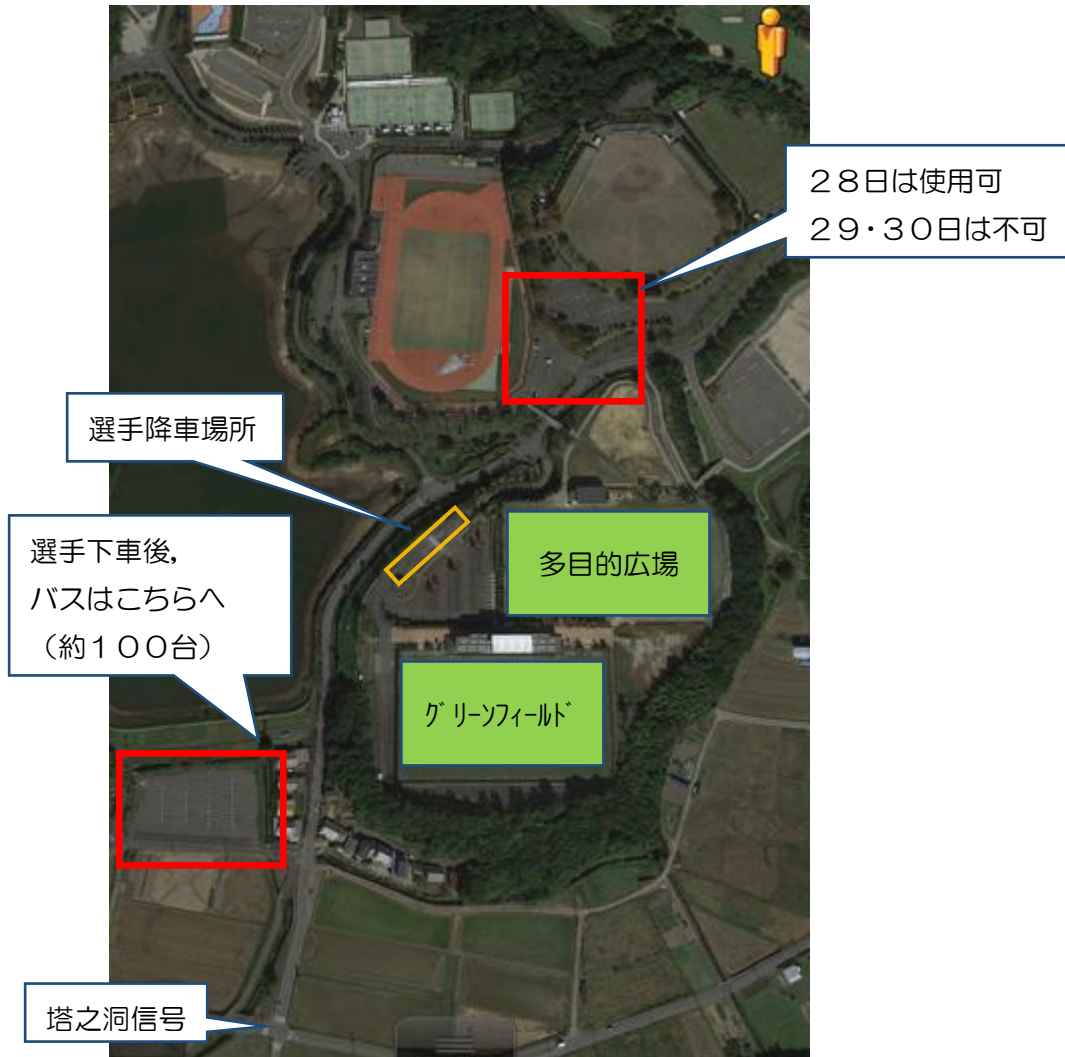

## サッカー中体連県大会 駐車場について

- ・今年度は、他団体も使用されます。駐車場系の指示に従って利用してください。  
【29日（午後）：多目的広場，30日（終日）多目的広場】
- ・可能な限り、乗り合わせでのご来場をお願いします。
- ・椅子などでの場所取り等，他の利用者の迷惑になる行為はお控えください。
- ・各チーム，保護者の方への周知をお願いします。

<29日>

<30日>

黄色・・・他団体使用  
赤色・・・中体連使用可