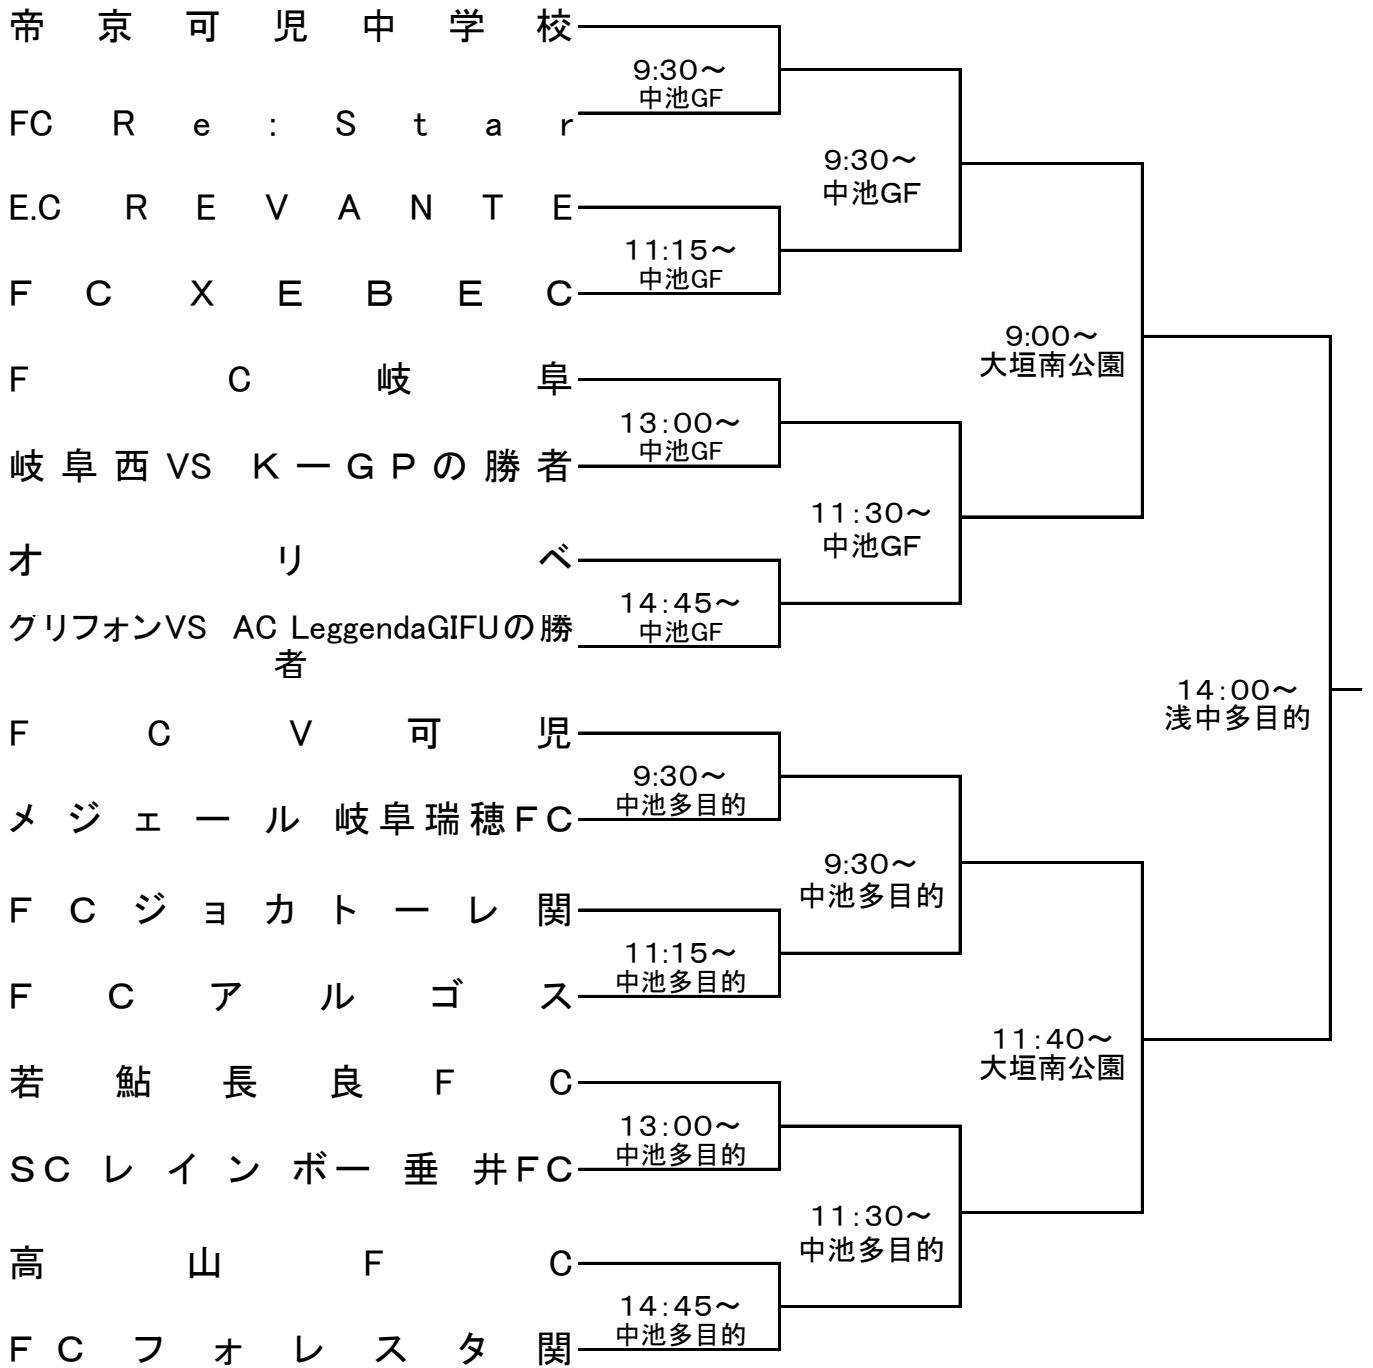

平成28年度岐阜県中学サッカー選手権

10/8中池G
中池多目的

10/9中池G
中池多目的

10/15
大垣南公園

10/16
浅中多目的

- ・試合時間1・2回戦70分 準・決勝80分
- ・審判副審1名帯同 1・2試合 3・4試合各交互
- ・準・決勝は県協会3種

2016/10/1決定戦 (岐阜FC)
9:30~グリフォン vs AC LeggendaGIFU
11:30~岐阜西 vs K-GP