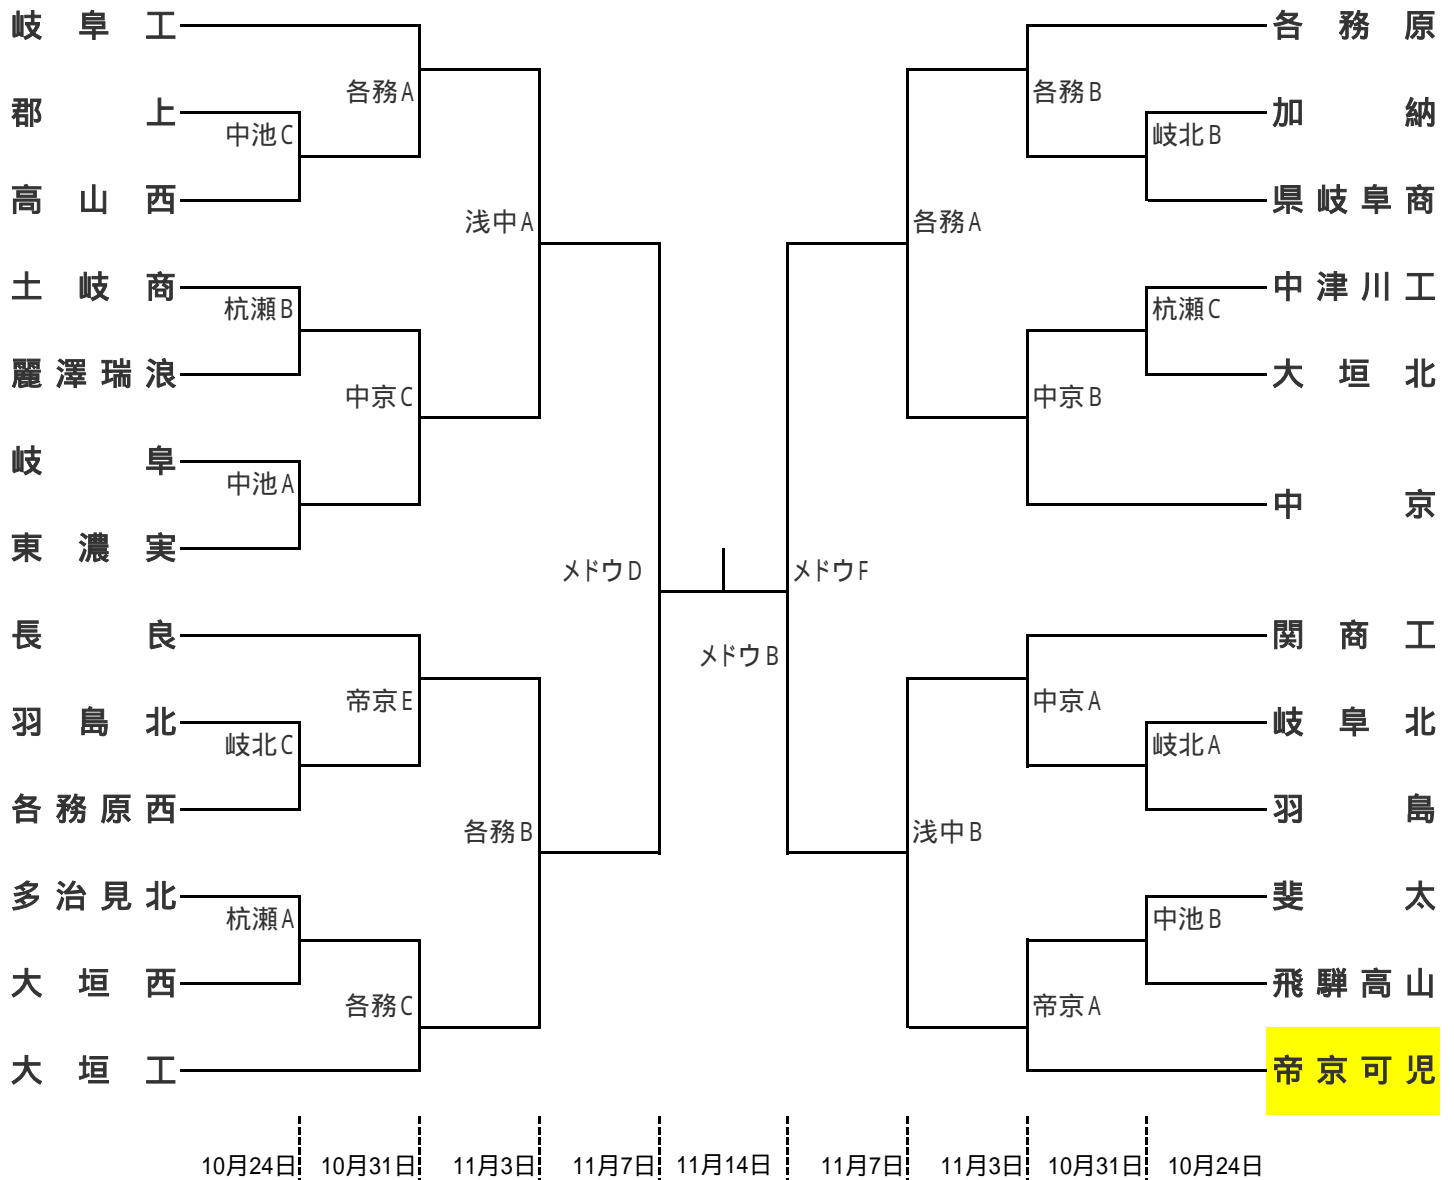

平成21年度 第88回全国高校サッカー選手権 岐阜県大会

岐阜県サッカー協会 (2009年10月15日)

ROAD TO DREAM... 行くぞ国立!

期日： 平成21年10月24日(土)、31日(土)、3日(火)、7日(土)、14日(土)

会場： 長良川球技メドウ、浅中多目的グラウンド、各務原多目的スポーツ広場、杭瀬川スポーツ公園、
帝京TECO、中池陸上競技場、中京高校、岐阜北高校

<会場> 岐北 = 岐阜北高校
 中池 = 中池陸上競技場
 杭瀬 = 杭瀬川スポーツ公
 中京 = 中京高校
 各務 = 各務原多目的グラ
 帝京 = 帝京TECO
 浅中 = 浅中多目的グラ
 メドウ = 長良川球技メドウ

<試合時間> A: 10:00 ~
 B: 12:00 ~
 C: 14:00 ~
 D: 11:00 ~
 E: 13:00 ~
 F: 13:30 ~