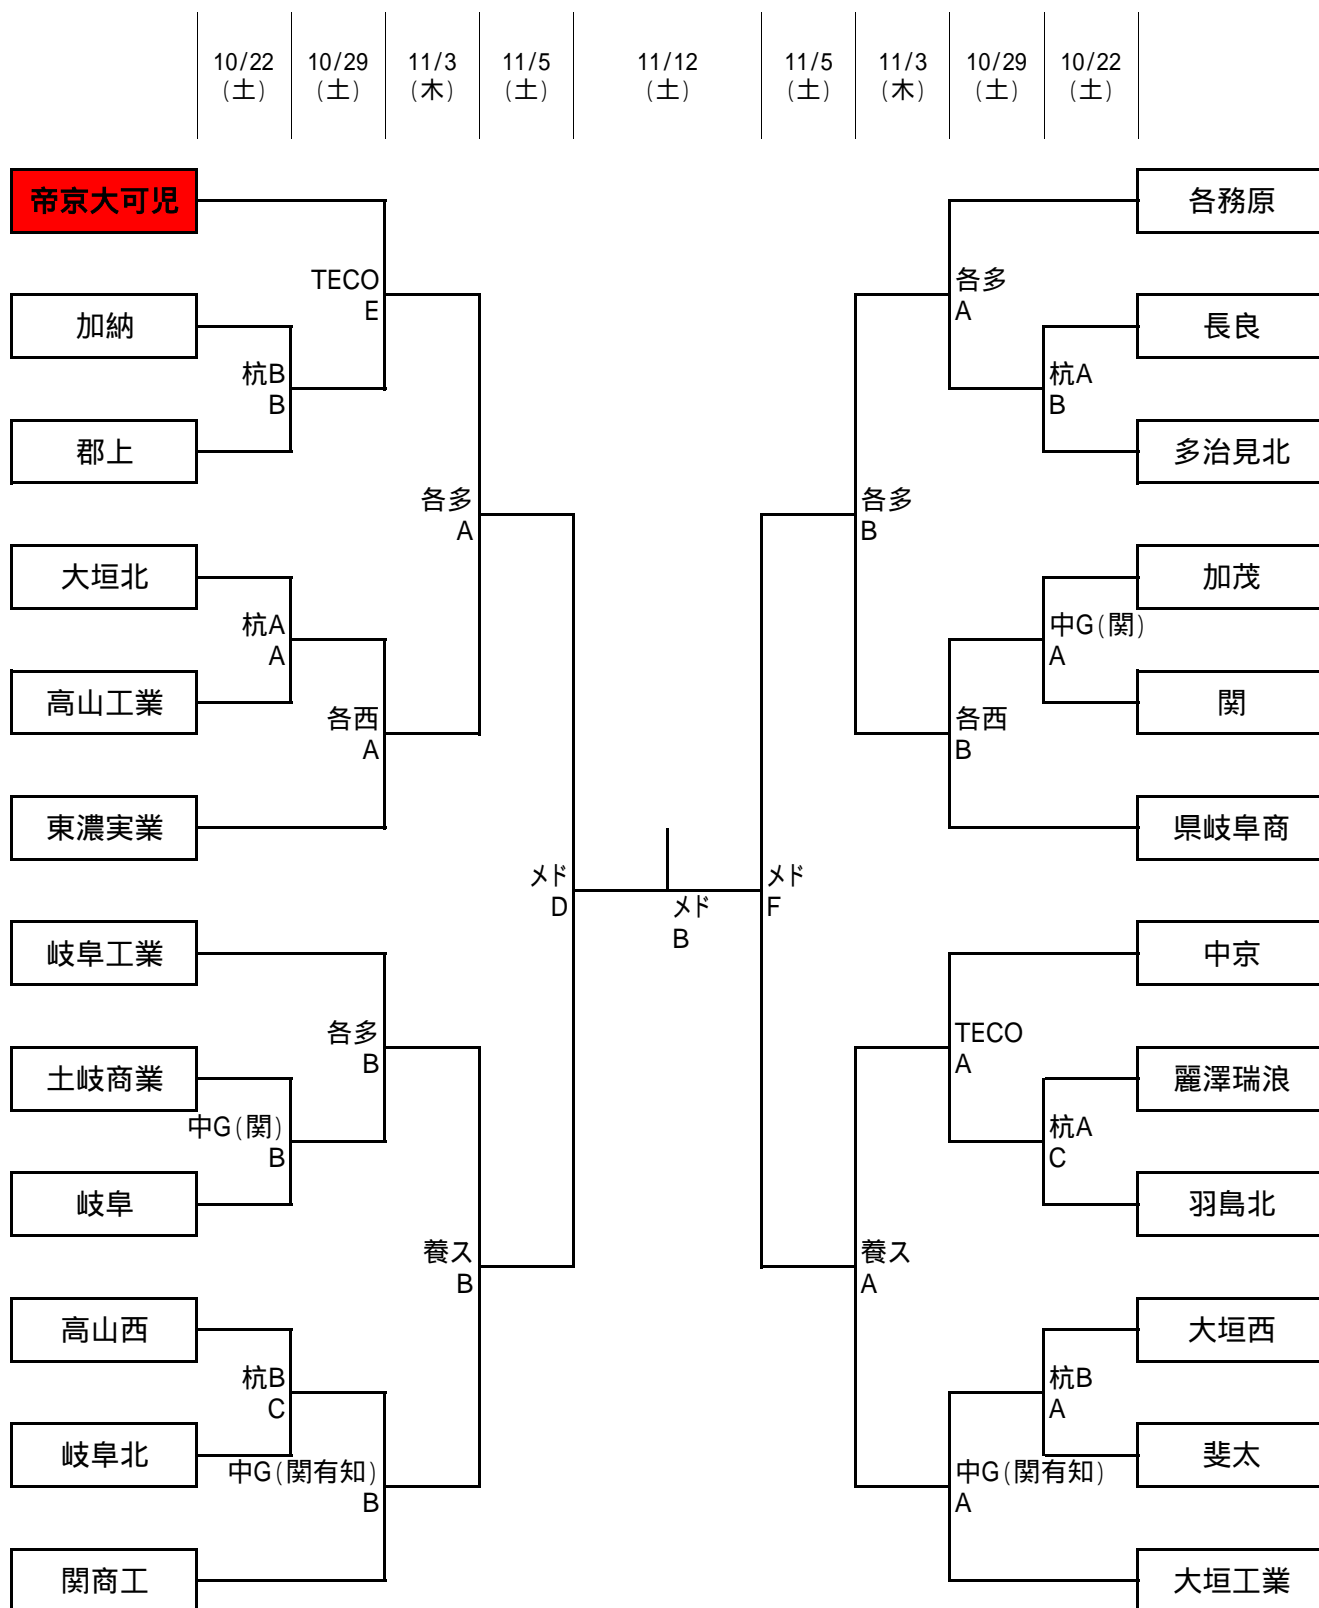

第90回 岐阜県高校サッカー選手権大会 トーナメント表

【試合時間】 A 10:00 / B 12:00 / C 14:00 / D 11:00 / E 12:30 / F 13:30 /

【場所】 中池GF:中G / 杭瀬川A(大垣北):杭A / 杭瀬川B(加納):杭B / 各務原西:各西 / TECO(帝京大可児):TECO / 各務原多目的:各多 / 養老スマイル:養入 / メイドウ:メド

杭瀬川、中池GFが天候(雨)により開催できない場合は会場変更になります。