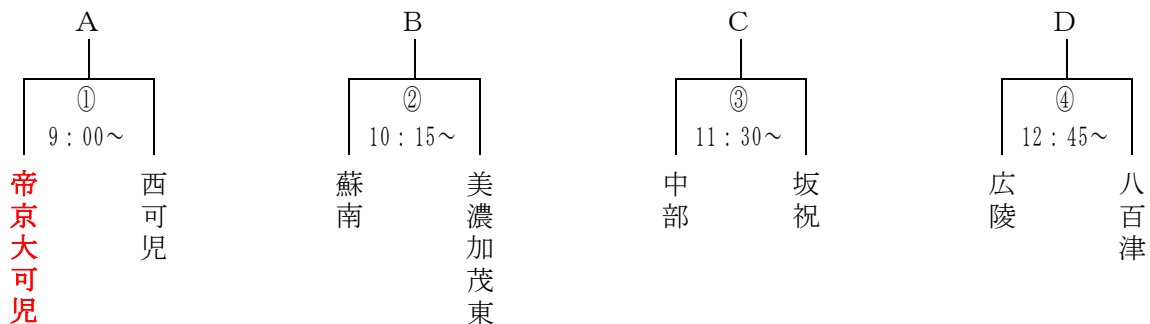

《競技方法》

(1) トーナメントとリーグ戦を行う。

(2) 試合時間

予選トーナメントは、60分(30分ハーフ)。同点の場合は、即PK戦を行う。

決勝リーグ戦は、60分(30分ハーフ)。勝ち3点・引き分け1点・負け0点の

勝ち点を設ける。順位決定は、勝ち点・得失点・総得点・直接対決・PK戦の順で決定する。

5 組み合わせ

<予選トーナメント> 16日(土)