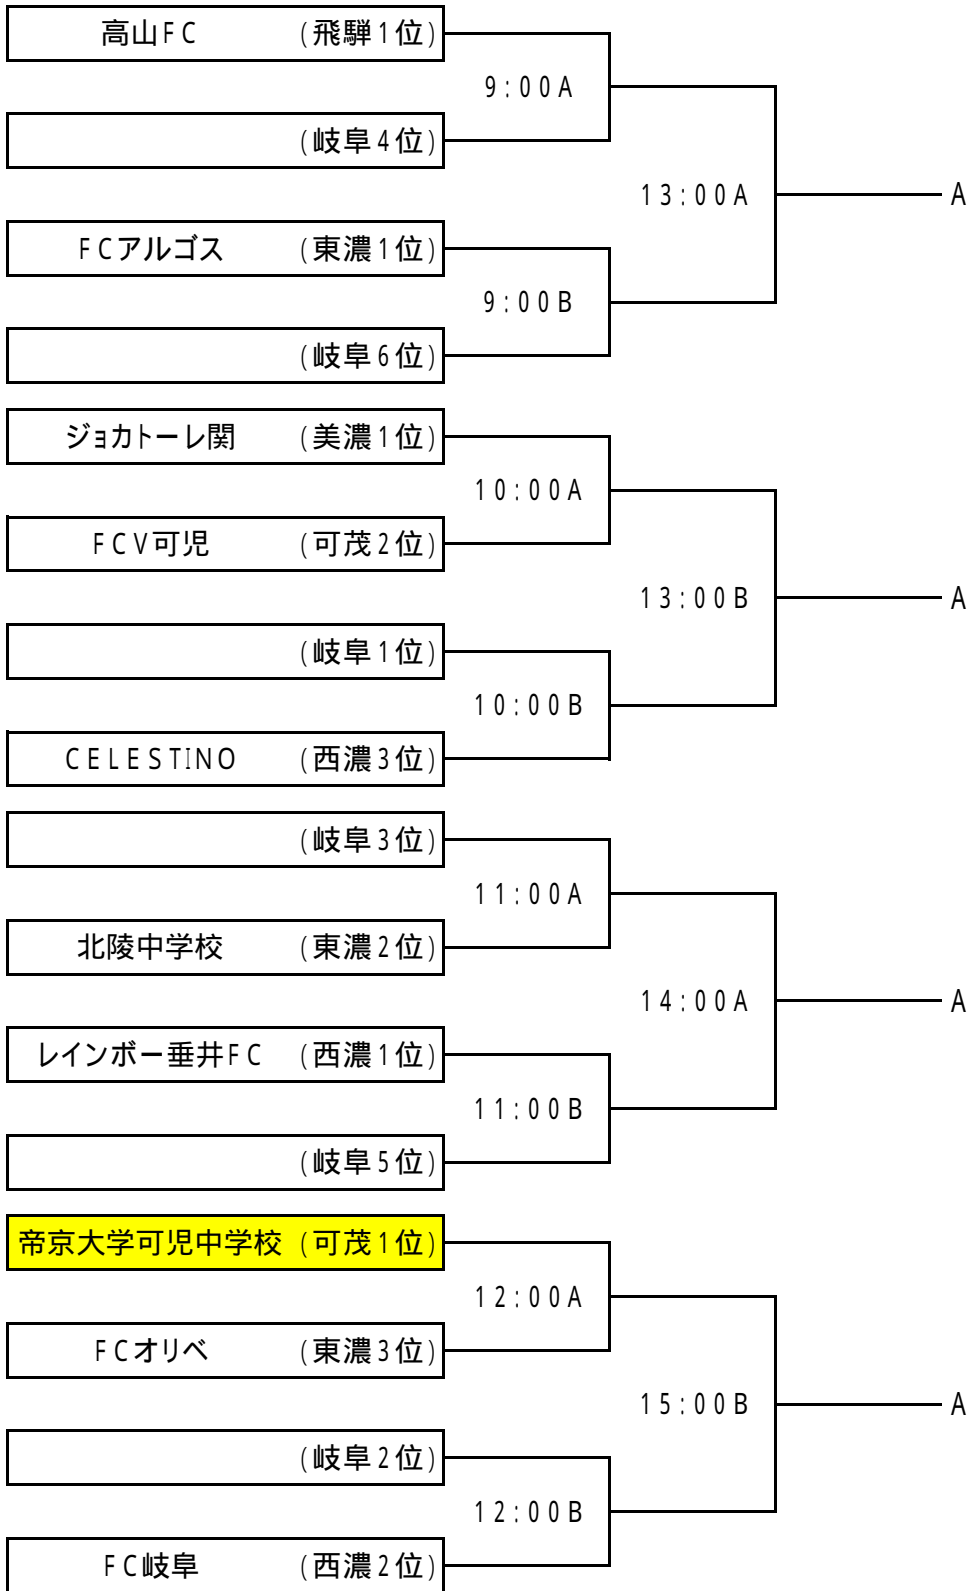

第18回GFAプレミアカップ(U-13)サッカー大会

2012 / 2・11,18,19美濃加茂市牧野ふれあい広場

【2月11日(金)】

【2月18日(土)】

10:00 ~ Aコート	A × A
10:00 ~ Bコート	A × A
14:00 ~ Aコート	A × A
14:00 ~ Bコート	A × A

【2月19日(日)】

10:00 ~ Aコート	A × A
10:00 ~ Bコート	A × A

U - 1 3 岐阜県大会会場についてのお知らせ

会場担当：可茂地区若林

2月11日(土)、18日(土)、19日(日)に、美濃加茂市牧野グランドで行われるU - 1 3 県大会の会場について、下記の5点をご確認の上、ご来場下さい。

1. 牧野グランドは、管理人が8時に開門し(8時より少し早い場合もありますが)、17時に閉門されます。したがって8時より前に来られた場合、門が閉まっていて車を駐車場に入れることができない場合があります。駐車場の門が開いていないだけで、会場に歩いて入ることはできます。
試合終了後は、17時までに車を駐車場からお出し下さい。
2. 牧野グランドは、雨天の場合に雨をしのぐ場所がありません。したがって、各チーム簡易テントなどを持参して頂けると大変ありがたいと思います。
3. 牧野グランドは、現在、養護学校の建設に伴い一部工事中です。したがって、下の図のような状態になっています。また、駐車場の数も以前と比べて少なくなっていますので、各チームごとに車を乗り合わせてご来場いただくと、ありがたいです。お願いします。
4. アップ会場について