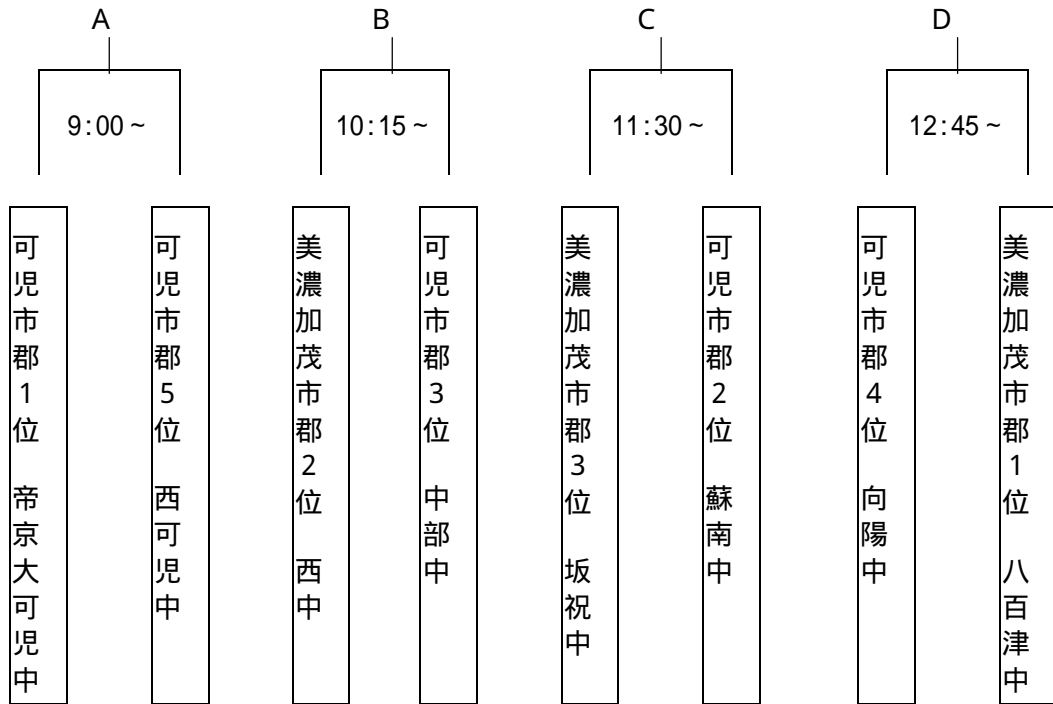

平成24年度 中体連可茂地区大会 サッカー競技の部組み合わせ

<予選トーナメント> 21日(土) 会場：西可児中学校

<決勝リーグ戦> 21日 会場：西可児中学校
22日<1>~<4> 会場：帝京大可児中学校(TECO 人工芝)

| | A | B | C | D | 勝点 | 得失点 | 総得点 | 失点 | 順位 |
|---|----------|----------|----------|----------|----|-----|-----|----|----|
| A | | 14:00 | <1>9:00 | <3>13:15 | | | | | |
| B | 14:00 | | <4>14:30 | <2>10:15 | | | | | |
| C | <1>9:00 | <4>14:30 | | 15:30 | | | | | |
| D | <3>13:15 | <2>10:15 | 15:30 | | | | | | |