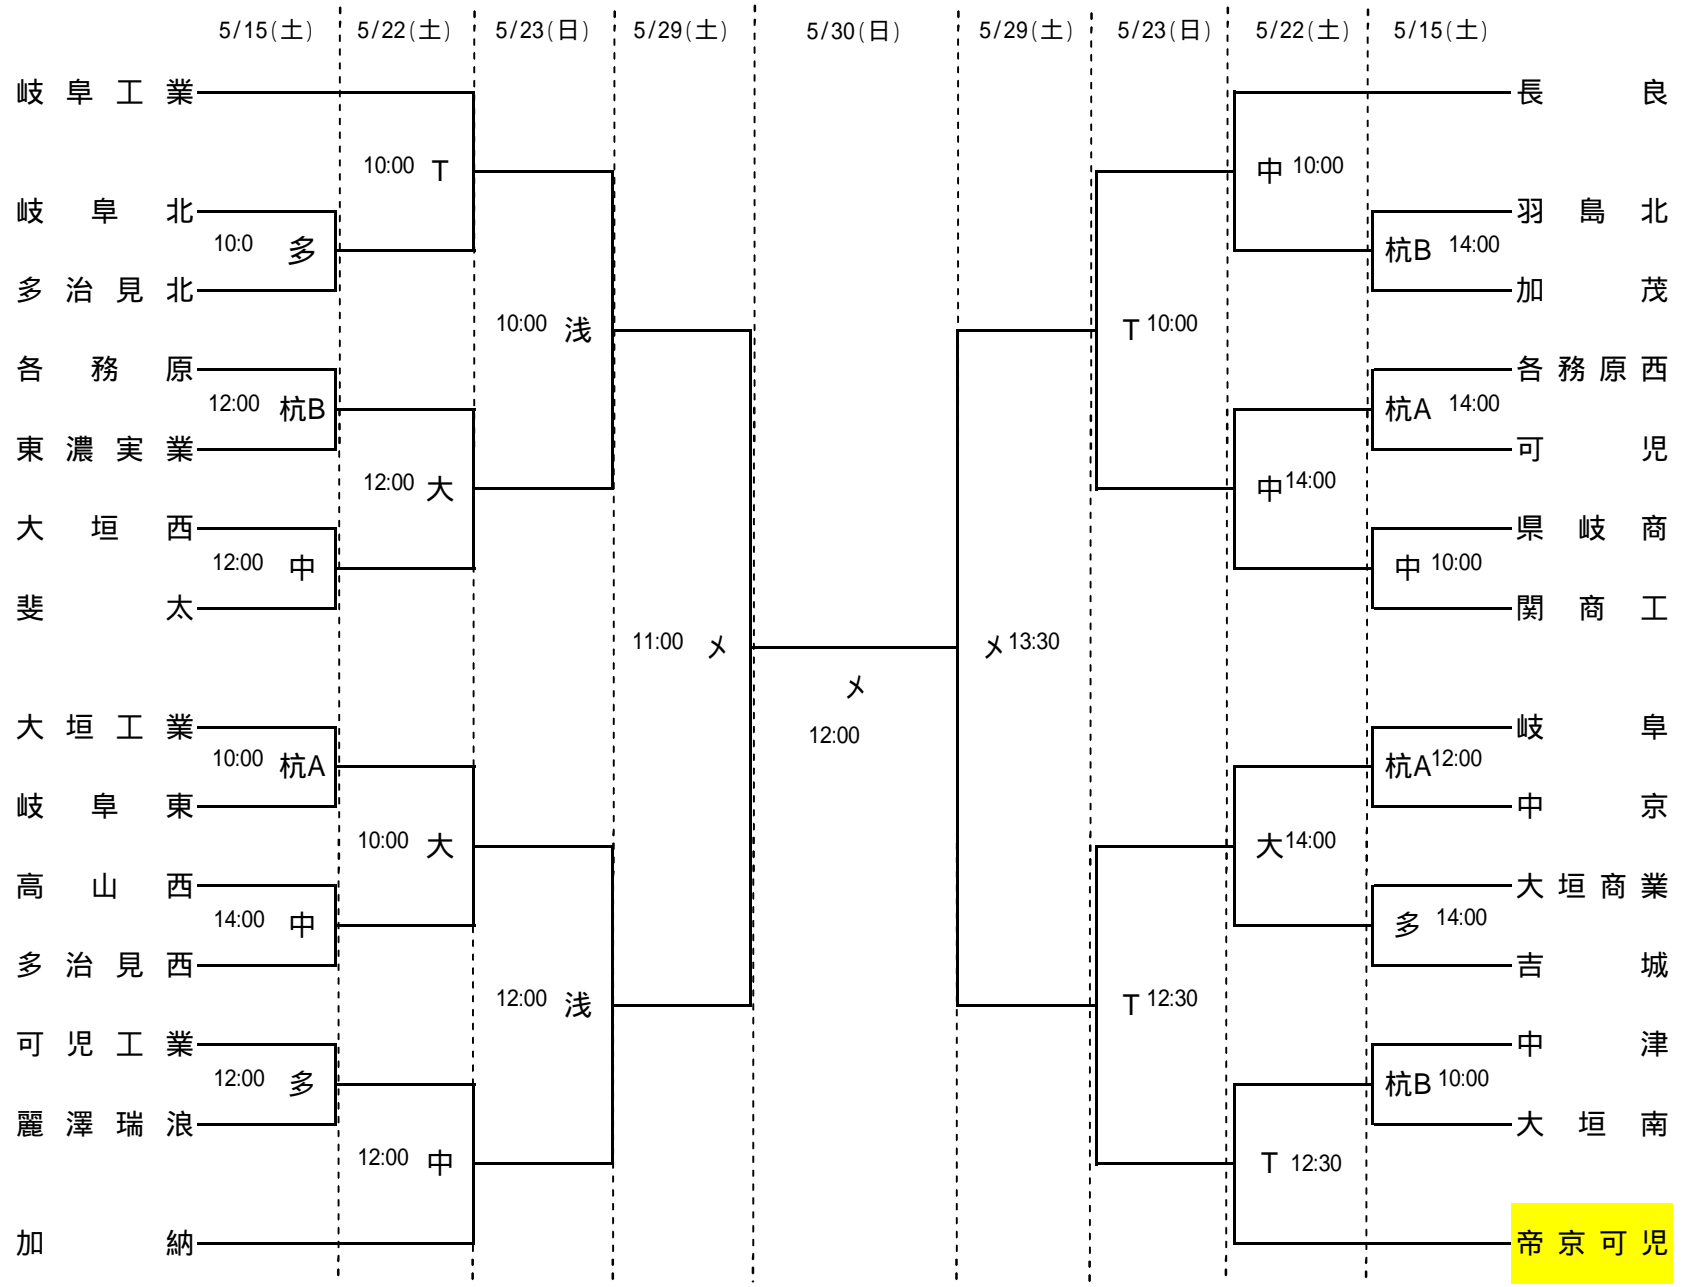

第58回岐阜県高等学校総合体育大会

中:中池GF / 多:多治見北 / 大:大垣工業 / 杭A:杭瀬川A / 杭B:杭瀬川B / T:TECO / 浅:浅中多目的 / X:メドウ